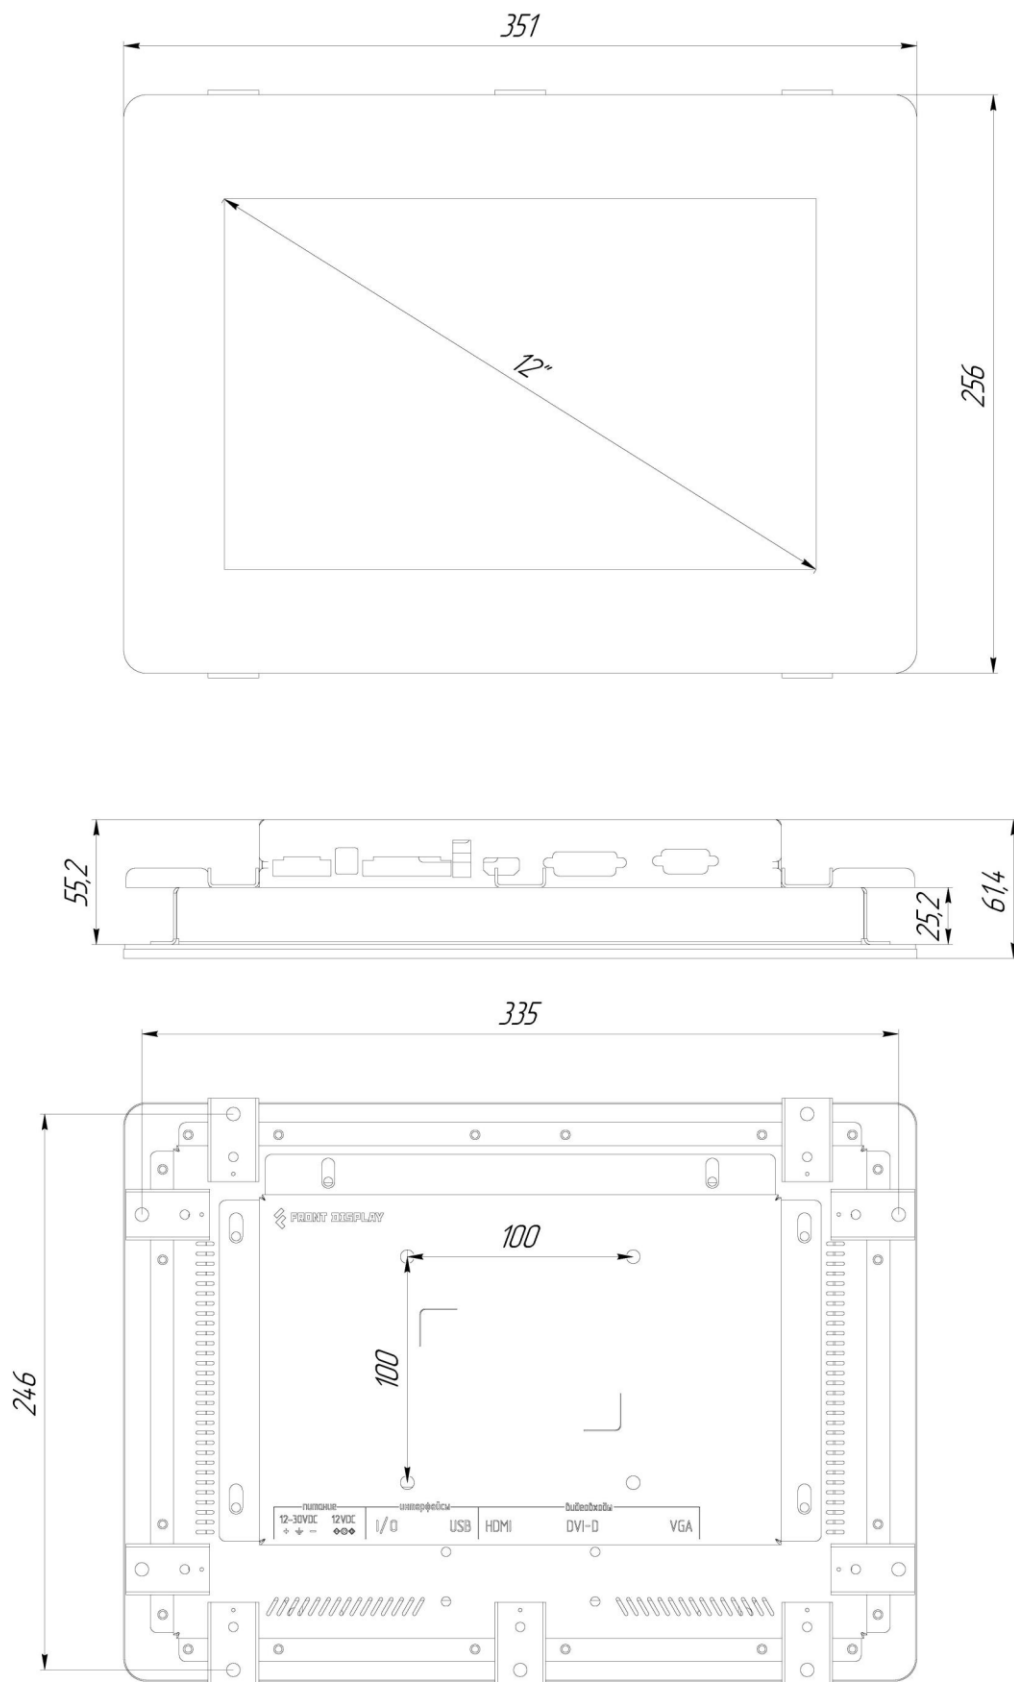

- Дисплей: 12.1" (16:10), 1280 x 800
- Проекционно-ёмкостный сенсорный экран
- Лицевая панель из ударопрочного закаленного стекла
- Видеоинтерфейсы: VGA, DVI-D, HDMI
- Класс защиты IP66/IP68 по передней панели
- Настройка: OSD меню, кнопки на тыльной стороне
- Установка: в панель, крепление VESA 100x100

Особенности серии

Мониторы серии GLA представлены моделями с диагональю экрана от 12.1 до 19 дюймов, соотношением сторон 16:10 и 5:4, защитным закалённым стеклом толщиной 4 мм и проекционно-ёмкостным сенсорным экраном. Корпус монитора черного цвета, опционально возможна поставка в других цветах.

Спецификация

Параметры	GLA-12-GS	GLA-12-TC
Физические параметры		
Габаритные размеры, мм	351 x 256 x 62	
Материал корпуса	Конструкционная сталь	
Материал передней панели	Закаленное стекло	
Класс защиты (передн. панель)	IP66/IP68	
Класс защиты (задняя панель)	IP20	
Цвет	Чёрный	
Тип монтажа		
VESA крепление	100 x 100	
Настольное	Опция	
Монтаж в панель	Опция	
Сертификаты соответствия		
ТР ЕАЭС (ТР ТС 004/2011)	Да	
ТР ЕАЭС (ТР ТС 020/2011)	Да	

Дополнительные опции

Артикул	Описание
FD-MK-P-GLA-12	Комплект креплений для монтажа в панель
STAND-210	Настольная стойка для установки монитора

Внешний вид

Монтажный размер (мм)

Габаритные размеры (мм)

* указанное на чертеже панельное крепление в комплектацию не входит, приобретается отдельно