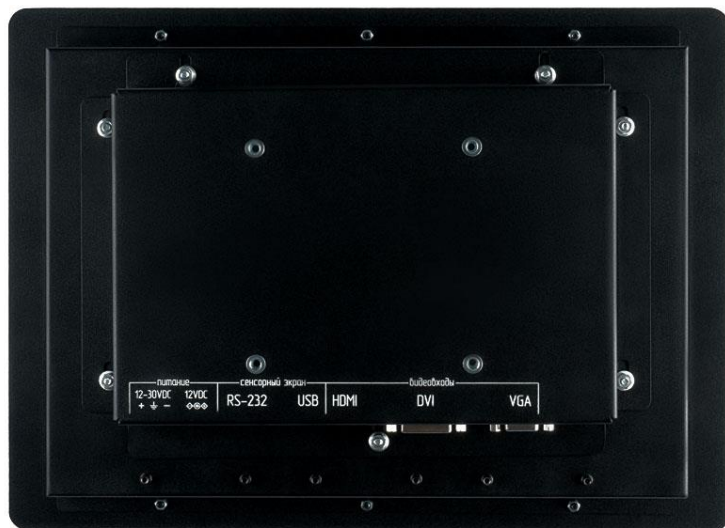

- Дисплей: 12.1" (16:10), 1280 x 800
- Проекционно-ёмкостный сенсорный экран
- Лицевая панель из ударопрочного закаленного стекла
- Видеоинтерфейсы: VGA, DVI-D, HDMI
- Класс защиты IP66/IP68 по передней панели
- Настройка: OSD меню, кнопки на тыльной стороне
- Установка: в панель, крепление VESA 100x100

Информация для заказа

Артикул	Описание
GLA-12-TC-B-I-NL-AG-30PS-WT2-R53 (ТФПМ.467846.001)	<ul style="list-style-type: none"> Монитор 12.1" с проекционно-емкостным сенсорным экраном

Комплектация

- Монитор серии GLA — 1 шт
- Адаптер питания 230 В AC — 12 В DC — 1 шт.
- Кабель для видеоинтерфейса — 1 шт
- Паспорт /руководство пользователя — 1 шт.
- Кабель USB 1,5 м (для моделей с индексом TC) — 1 шт.

Дополнительные опции

Артикул	Описание
FD-MK-P-GLA-12	Комплект креплений для монтажа в панель
STAND-210	Настольная стойка для установки монитора

Внешний вид

Монтажный размер (мм)

Габаритные размеры (мм)

* указанное на чертеже панельное крепление в комплектацию не входит, приобретается отдельно