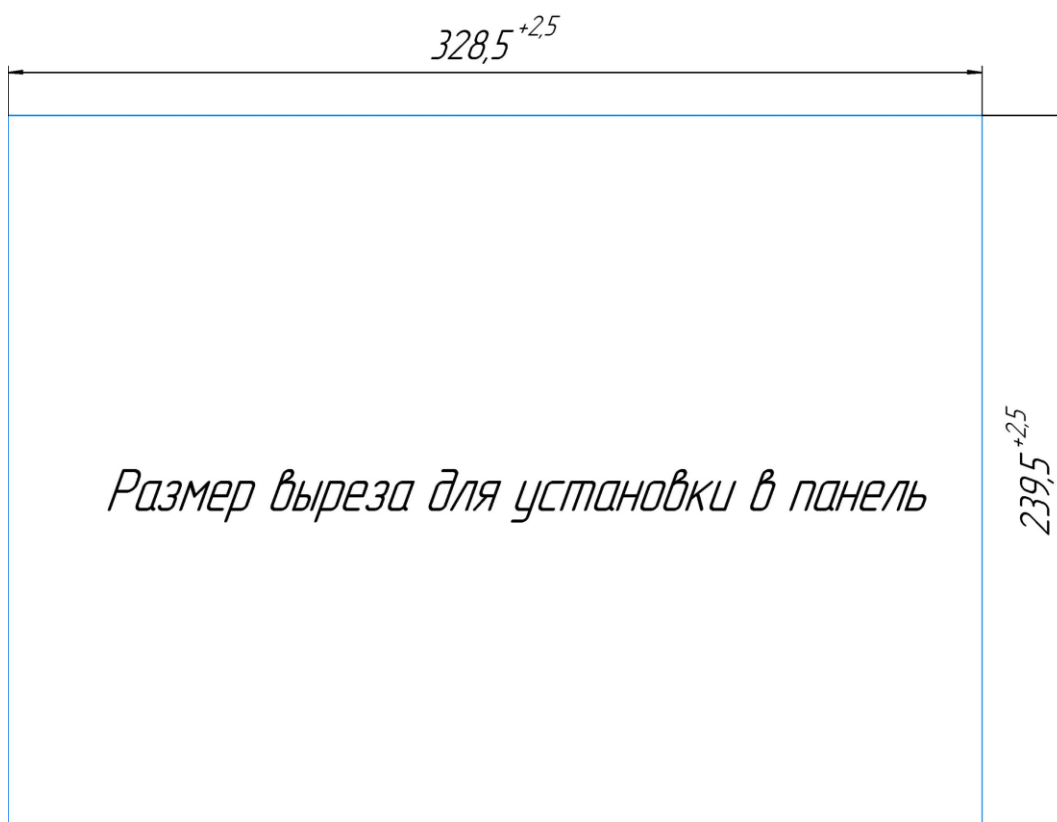

Монтажный размер (мм)